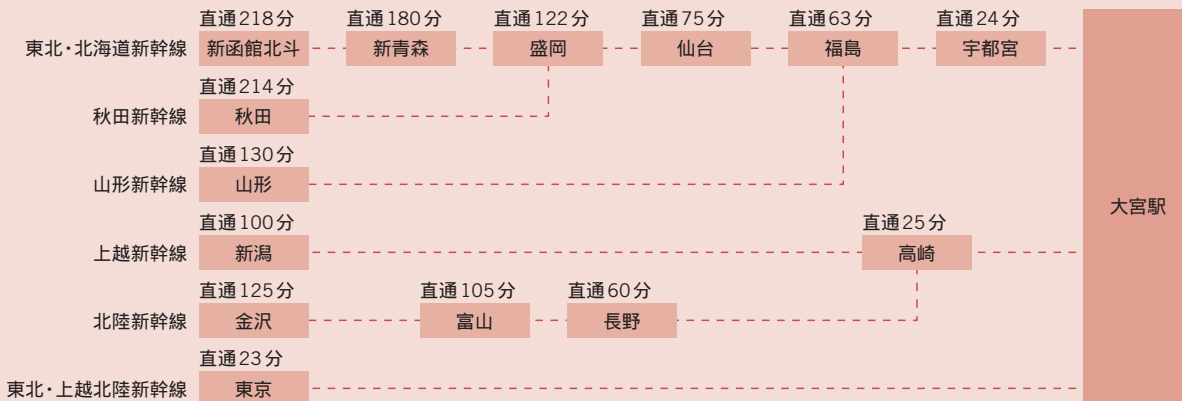

## アクセスマップ

大宮駅から会場「ソニックシティホール・ソニックシティビル」へのアクセス

JR・東武野田線 大宮駅西口  
歩行者デッキにて直結 徒歩約3分

## 新幹線でご来場