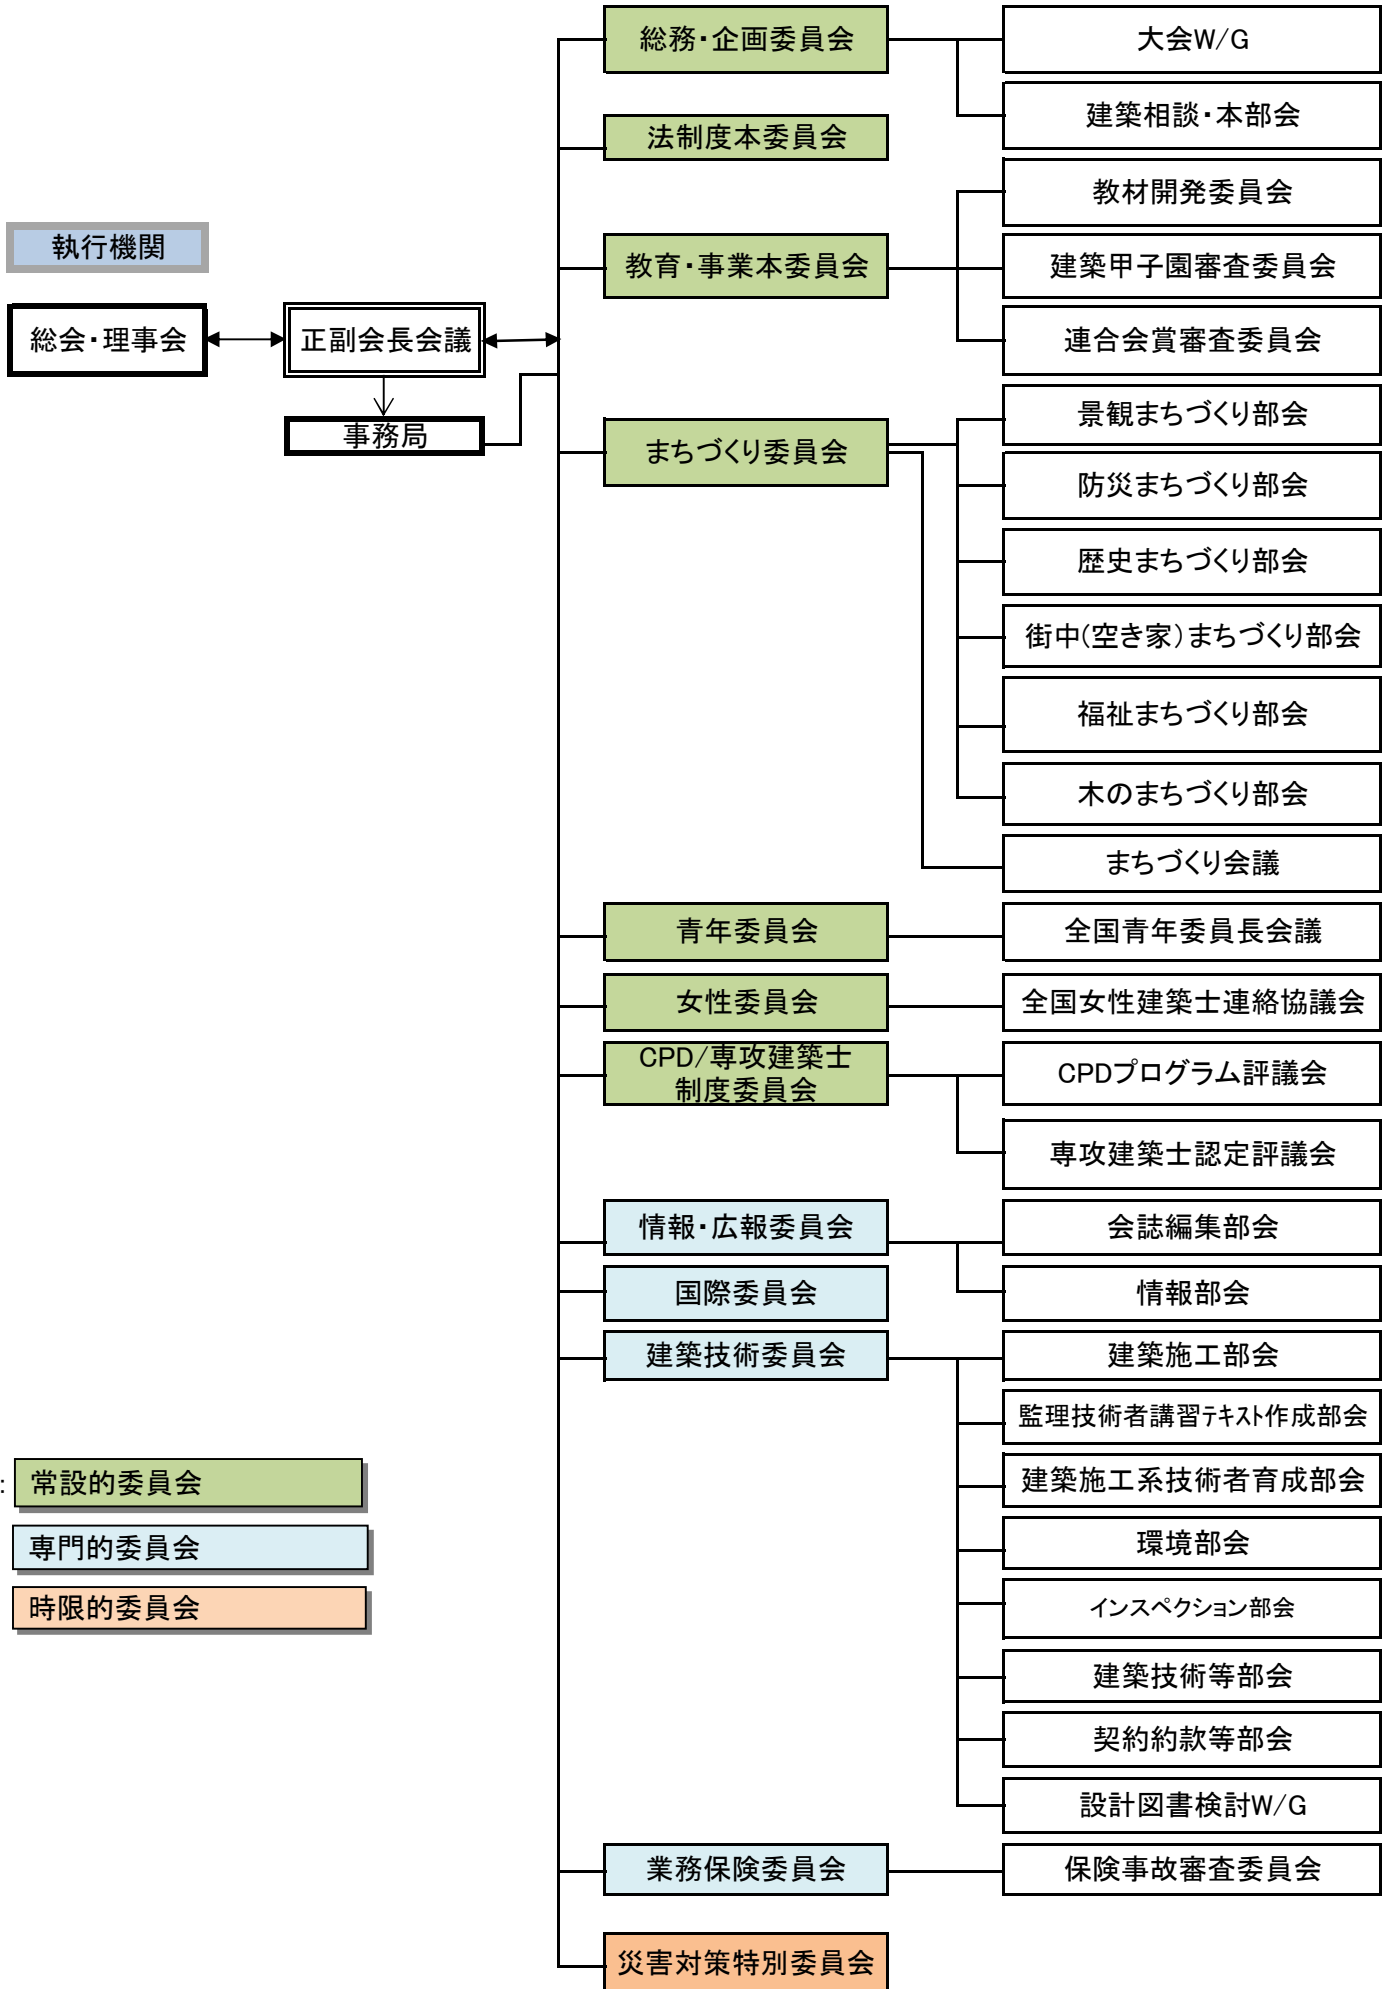

組織図

平成30・31年度

参照: 常設的委員会

専門的委員会

時限的委員会