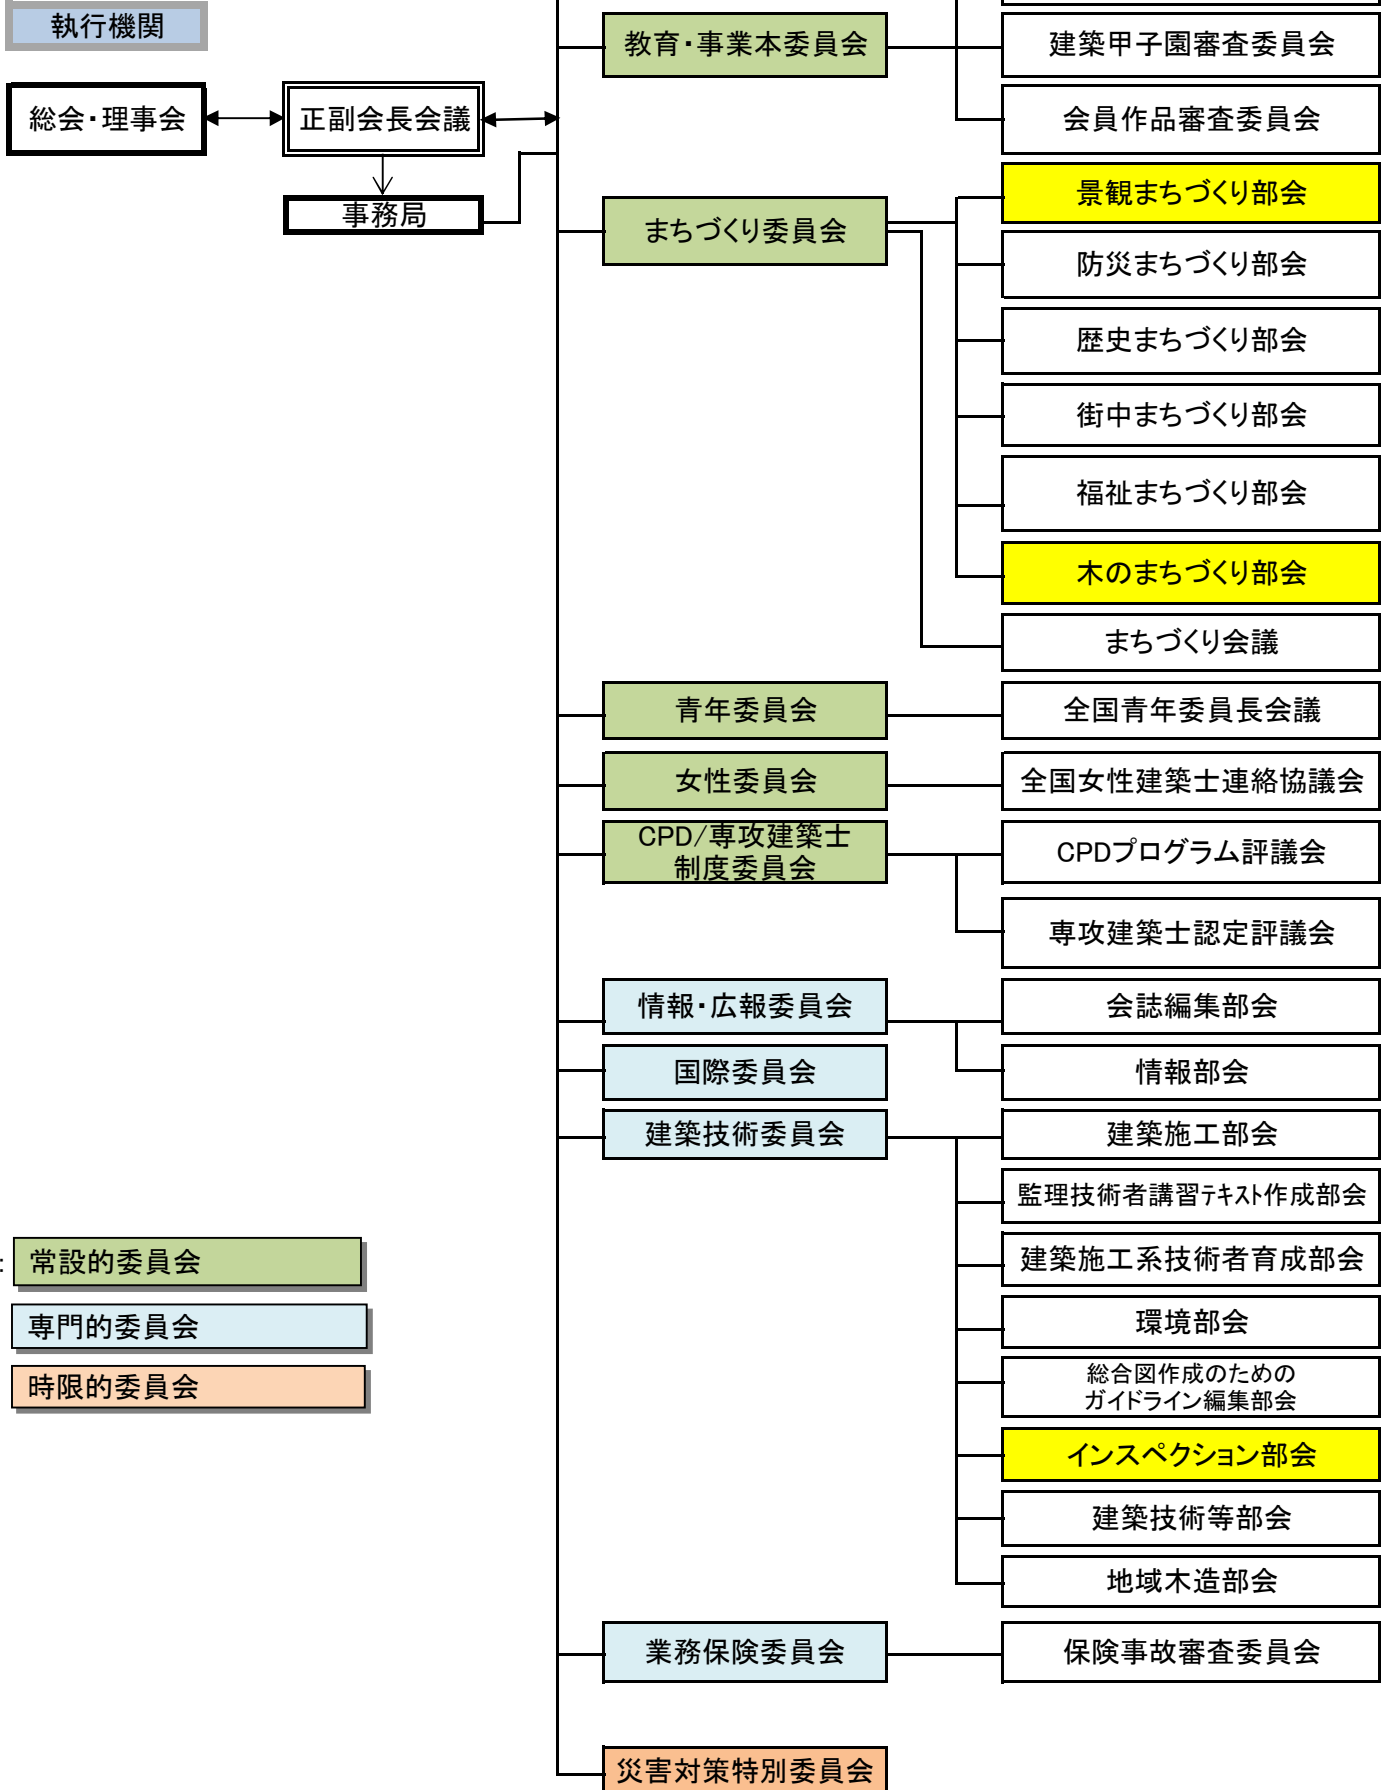

■ 組織図

平成28・29年度

参照: 常設的委員会
 専門的委員会
 時限的委員会